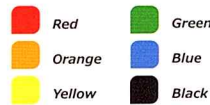

■ カーペット・じゅうたん用

「エスロック」

今まで困難だったカーペットや絨毯へ誰でも簡単に表示！  
 厚み1mmと薄い面ファスナーで段差も少なくしっかり固定・着脱自由です。  
 必要な時と場所へ設置、撤去は剥がすだけ。繰り返し使用でき経済的です。

表面：ループ / 裏面：フック（接着面）  
 厚み：1mm / 材質：ナイロン / 色：ブラック  
 形状：オリジナル形状承ります

足型（左右兼用）2枚・ライン 1枚/set

足型サイズ  
 W300mm × H200mm  
 ラインサイズ  
 W250mm × H30mm

足型（左右兼用）2枚 /set

足型サイズ  
 W300mm × H200mm

ライン 3枚/set

ラインサイズ  
 W250mm × H30mm

「プリントカーペット」

イベントや内覧会、展示会・出展ブースのフロア用！  
 来場者の制限や誘導、感染予防対策として、空間の雰囲気に合わせて  
 お好みのデザイン・カラーをお選びいただけます。

サイズ：W280mm × H200mm 厚み：約3mm  
 材質：耐熱不織布 基本デザイン：6種類 x 6色  
 ※ 繊維に染まっており、インクが取れる・色移りすることはありません。

基本デザイン

★オリジナルデザイン（フルカラー）承ります

カラーバリエーション

設置方法で選べる3タイプ/裏面

■ フロア全般

「プリントマット」

表面は不織布で、裏面ゴム付のマットタイプ！  
 床面が、カーペット・絨毯他、硬い面でも使用できクッション性もあり  
 フロア全般に使用できます。（フルカラー対応）  
 ★オリジナルデザイン承ります